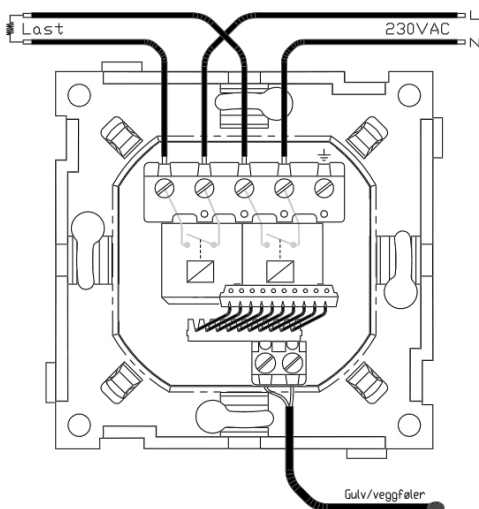

Produkt: MTRNS-WS

El.nr.: 5450339

Beskrivelse

MTRNS-WS benyttes sammen med selvregulerende varmekabler.

MTRNS-WS viser nøyaktig temperatur i digitalt display. Temperatur justeres med betjeningsknapper + og -.

Egen parametermeny for justering av flere viktige funksjoner.

MTRNS-WS har nattsenkning (ENØK), tastelåsfunksjon (barnesikring) og parkettfunksjon (maks-begrenser ved bruk av gulvføler).

Teknisk

Fysiske mål: Tilpasset RS16

Temp.effekt: 5-40°C / 1-99 %

Spenning: 230 VAC +10/-20 %

Frostsikring: Ved 5°C

Maks belastning: 2300VA 2P

Gangres.: Backup ca. 2 t.

Sikringsstr.: 16A

Monteringsdybde: 24 mm

Koblingsskjema