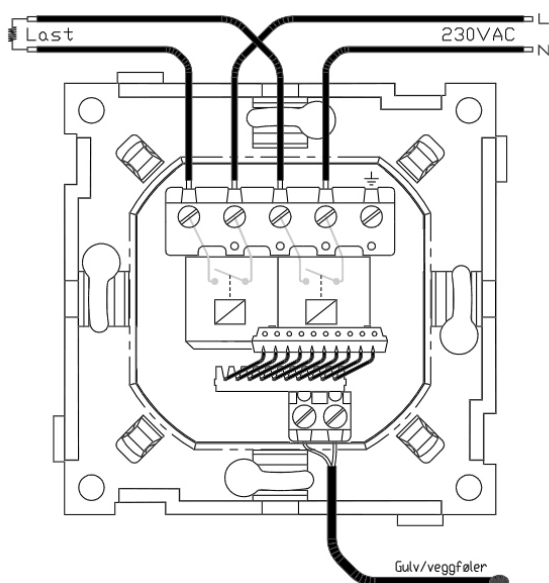

Produkt: MTemp 2-polt
El.nr.: 5450340

Beskrivelse

MTemp viser nøyaktig temperatur i digitalt display. Temperatur justeres enkelt ved hjelp av betjeningsknapper + og -.

Displayet viser faktisk temperatur i det rommet termostaten eller den eksterne føleren er plassert. Ved betjening av + / -, skifter displayet til visning av innstilt ønsket temperatur og går deretter tilbake til faktisk temperatur.

Rød lysdiode indikerer at oppvarming pågår.

Teknisk

Fysiske mål: Tilpasset RS 16-standard

Temp. effekt: 5-40°C

Spenning: 230VAC + 10/-20 %

Maks belastning: 2300VA 2P

Gangres.: Backup ca. 2 t.

Gulvføler: Egen klemme

Sikringsstr.: 16A

Monteringsdybde: 24 mm

Koblingsskjema

CTM Lyng AS, Verkstedveien 19, 7125 Vanvikan
Tlf: 74 85 55 10 Epost: mail@ctmlyng.no Internett: www.ctmlyng.no
Org.nr.: NO 936 285 244 MVA