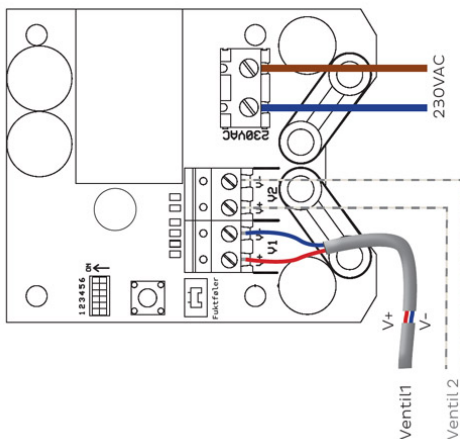

Ventilen kobles på vanninntaket til maskinen.

Innhold i pakken:

- 1 stk Nrf.nr. 5648516 / El.nr. 6251603 1/2" Magnetventil Lokal 3/4" tilkobling
- 1 stk Nrf.nr. 5648522 / El.nr. 6254372 Ventildriver
- 1 stk Nrf.nr. 5648533 / El.nr. 6251647 Master On/Off trådløs

Teknisk

Se hver enkelt komponent

Koblingskjema

DipSW	Fabrikk	Funksjon
1	OFF	ON*: Lukker ventilen ved spenningsbortfall. OFF: Åpner ventilen ved spenningsbortfall.
2	OFF	ON*: Ventilen endrer ikke posisjon ved spenningsbortfall. OFF: Følger DipSW 1.
3	OFF	ON: Test - Åpner og lukker hvert 5. sekund.
4	ON	ON: Jøggefunksjon - Åpner/lukker ventilen hvert 2. døgn.
5	OFF	ON: Nødpåpning - Alltid åpen.
6		Ikke i bruk