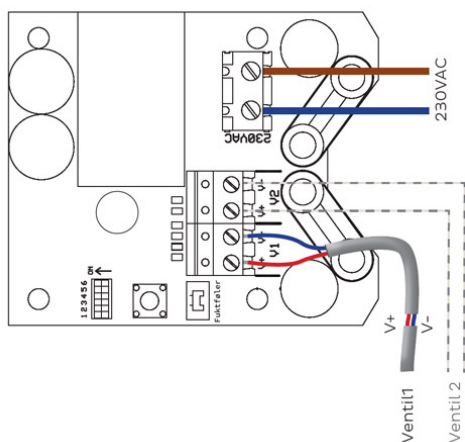

Ventilen kobles på vanninntaket til maskinen.

Innhold i pakken:

1 stk Nrf.nr. 5648516 / El.nr. 6251603 1/2" Magnetventil Lokal 3/4" tilkobling

1 stk Nrf.nr. 5648522 / El.nr. 6254372 Ventildriver

1 stk Nrf.nr. 5648531 / El.nr. 6251607 Bevegelsesføler trådløs

Teknisk

Se hver enkelt komponent

Koblingskjema

DipSW	Fabrikk	Funksjon
1	OFF	ON*: Lukker ventilen ved spenningsbortfall. OFF: Åpner ventilen ved spenningsbortfall.
2	OFF	ON*: Ventilen endrer ikke posisjon ved spenningsbortfall. OFF: Følger DipSW 1.
3	OFF	ON: Test - Åpner og lukker hvert 5. sekund.
4	ON	ON: Jøggfunksjon - Åpner/lukker ventilen hvert 2. døgn.
5	OFF	ON: Nødåpning - Alltid åpen.
6		Ikke i bruk