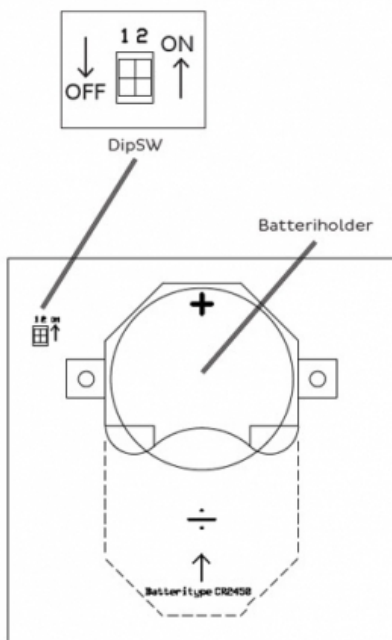

Produkt: Tidsbryter trådløs
NRF nr.: 5648534

Beskrivelse

Mswitch Tidsbryter styrer om ventilen er åpen eller lukket.

Ved betjening vil ventilen åpne, og etter endt gangtid lukker ventilen. Et nytt knappetrykk gir mer brukstid.

Teknisk

Dimensjon: Tilpasset RS 16-standard

Batteri: 1x CR2450

Frekvens: 868,100 MHz

Sendereffekt: +5dBm

Batterilevetid: Inntil 4 år

Koblingskjema

| 1 | 2 | Tid: |
|-----|-----|----------|
| ON | ON | 30 min |
| OFF | ON | 1 time |
| ON | OFF | 4 timer |
| OFF | OFF | 12 timer |