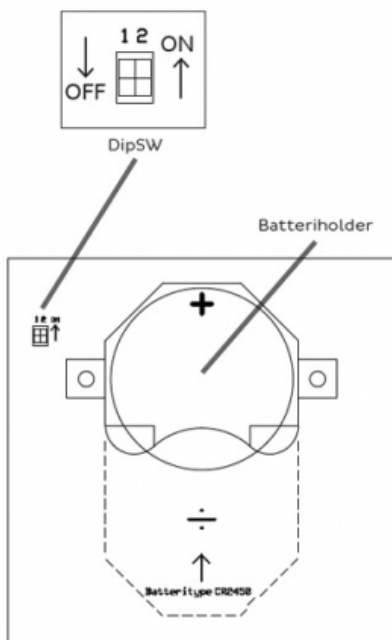

Produkt: Tidsbryter trådløs
NRF nr.: 5648534

Beskrivelse

Mswitch Tidsbryter styrer om ventilen er åpen eller lukket.

Ved betjening vil ventilen åpne, og etter endt gangtid lukker ventilen. Et nytt knappetrykk gir mer brukstid.

Teknisk

Dimensjon: Tilpasset RS 16-standard

Batteri: 1x CR2450

Frekvens: 868,100 MHz

Sendereffekt: +5dBm

Batterilevetid: Inntil 4 år

Koblingskjema

1	2	Tid:
ON	ON	30 min
OFF	ON	1 time
ON	OFF	4 timer
OFF	OFF	12 timer