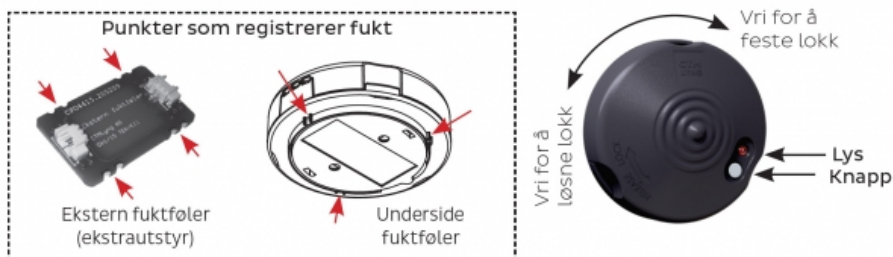

Koblingskjema

CTM Lyng AS, Verkstedveien 19, 7125 Vanvikan
Tlf: 74 85 55 10 Epost: mail@ctmlyng.no Internett: www.ctmlyng.no
Org.nr.: NO 936 285 244 MVA