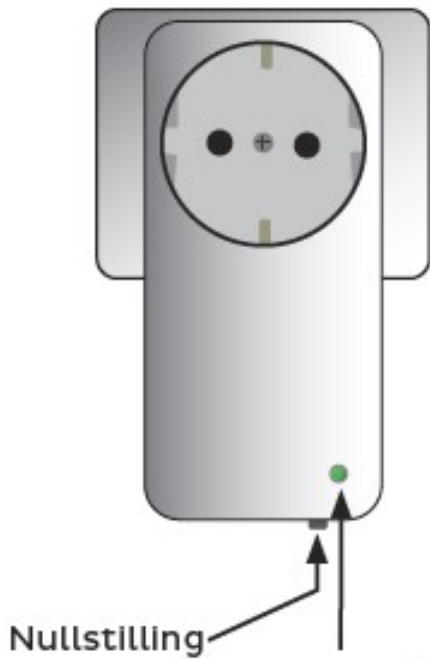

## Beskrivelse

Strømadapteren plugges inn i eksisterende stikk, og har ledninger ut til ventil og fuktføler. Lys indikerer status og knappen på undersiden nullstiller eventuelle fuktalarmer.

Fuktfølerteipen på 0,6 meter kan skjøtes eller kappes til ønsket lengde. Den monteres enkelt med den dobbelsidige teipen på undersiden.

### Ventil

Dimensjon: HxBxL 84 x 45 x 97 mm

Driftspenning: 12VDC

Spole: Bistabil

Trykk/Flow: 0.15?10bar / 42l min

Tilkobling: INN: 3/4" innvendige gjenger UT: 3/4" utvendige gjenger