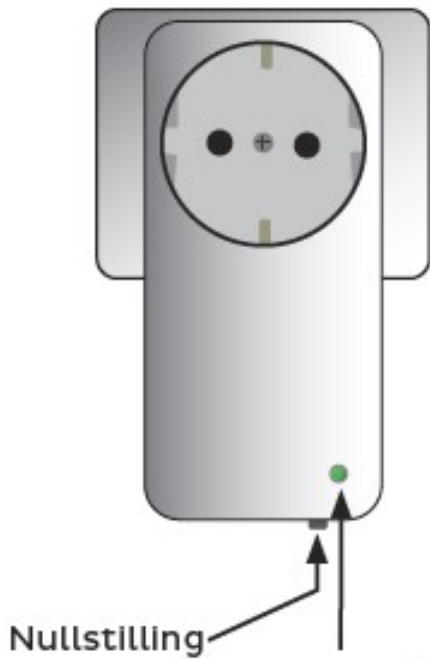

Ventil åpen:
Grønn LED blinker
hvert sekund.

Ventil stengt:
Rød LED lyser og 5 pip.