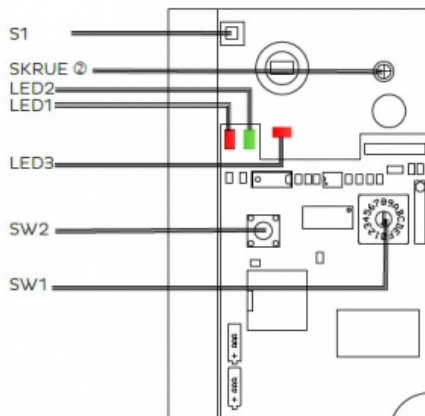

Produkt: Bevegelsesføler trådløs
El.nr.: 6251607

Beskrivelse

Kan trådløst styre ventildriver, stikkontakter, relé etc.

Bevegelsesføleren har justerbar gangtid på 1 min - 4 timer.

Teknisk

Dimensjon: HxBxD 112 x 66 x 46 mm

Batteri: 2 x AAA/LR03

Frekvens: 868,100 MHz

Sendereffekt: +5dBm

Batterilevetid: Inntil 4 år

Deteksjon: 110°, 15 x 15 m

Oppvarmingstid: 60 sekund

Koblingskjema

SW1	Sett gangtid
S1	Ikke i bruk
SW2	Programmeringsknapp
LED1	Rød - Blinker et kort blink ved radiokommunikasjon
LED2	Grønn - ikke i bruk
LED3	Rød - ikke i bruk