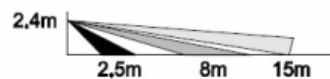

Sidevisning

CTM Lyng AS, Verkstedveien 19, 7125 Vanvikan
Tlf: 74 85 55 10 Epost: mail@ctmlyng.no Internett: www.ctmlyng.no
Org.nr.: NO 936 285 244 MVA