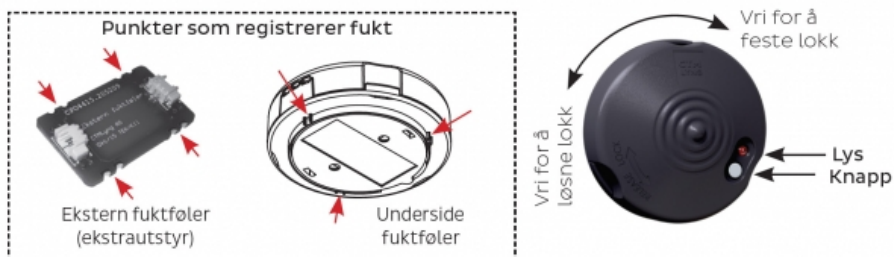

Produkt: Fuktføler trådløs
El.nr.: 6251608

Beskrivelse

Fuktføleren stenger ventilen når den detekterer fukt. Den monteres der det forventes påvist fukt f.eks. på gulv ved vaskemaskin, oppvaskmaskin, oppvaskbenk, etc. Ved deteksjon av fukt/vann må utløste fuktføler avstilles ved å trykke på knappen for å få ventil til å åpne for vann igjen.

Kan skjøtes med Ekstern Fuktsensor (NRF: 5648536/El.nr.: 6251606) for større sone med fuktføling.

Teknisk

Dimensjon: HxD 24 x 58 mm

Batteri: 1x CR2450

Batterilevetid: Inntil 4 år

Frekvens: 868,100 MHz

Sendereffekt: +5dBm

Koblingskjema

CTM Lyng AS, Verkstedveien 19, 7125 Vanvikan
Tlf: 74 85 55 10 Epost: mail@ctmlyng.no Internett: www.ctmlyng.no
Org.nr.: NO 936 285 244 MVA