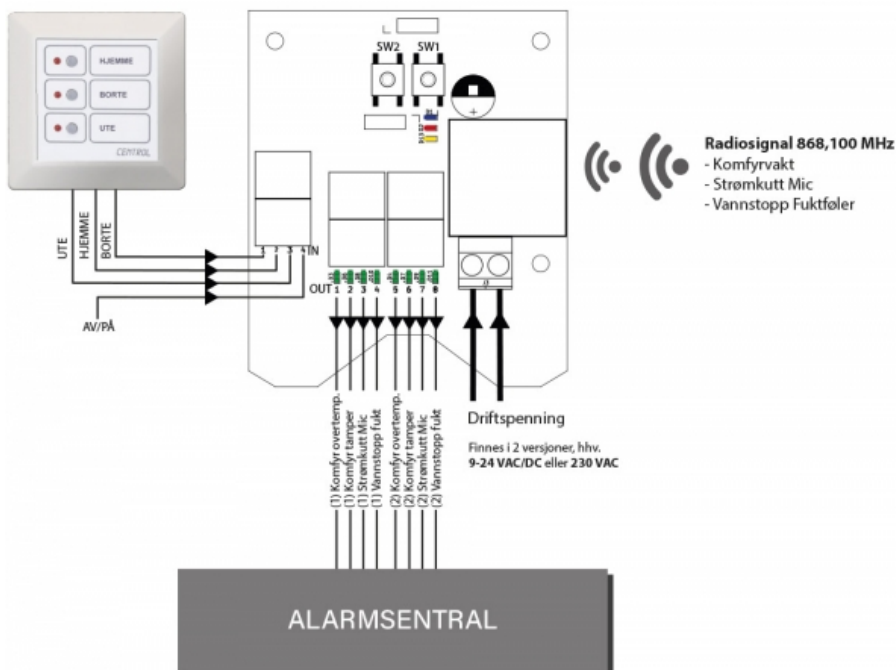

Produkt: Kommunikasjonsadapter 9-24V AC-DC
El.nr.: 6251614

Beskrivelse

"Radio til Potfree"-adapter som muliggjør tilkobling av trådløse enheter til SD-anlegg, brann-/alarmsentral, smarthus-løsninger, KNX etc.

Lytter på inntil 8 trådløse enheter, f.eks. komfyrvakt, fuktføler og mic (strømkutt) for varsling av alarmer til eksterne systemer.

Adapteren har også innganger for å sette enkelte parede trådløse enheter i f.eks. Hjemme/Ute/Borte-modus.

Teknisk

Driftspenning: 9-24V AC/DC

Utganger: 8 (pot.fri)

Innganger: 4

RF: 868.100 MHz +5 dBm Rekkevidde inntil 30 meter

Kapsling: IP44

Dimensjoner: 95x73x37mm (HxBxD)

Koblings skjema

CTM Lyng AS, Verkstedveien 19, 7125 Vanvikan
Tlf: 74 85 55 10 Epost: mail@ctmlyng.no Internett: www.ctmlyng.no
Org.nr.: NO 936 285 244 MVA