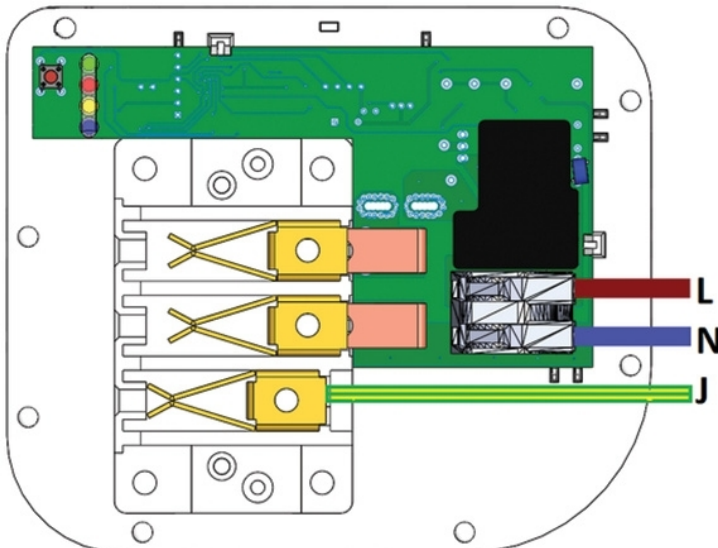

Produkt: Komfyvakt mKomfy Hybrid 25R
El.nr.: 6251630

Beskrivelse

Mkomfy Hybrid er en komfyvaktssensor for montering i tak eller ventilator 70-210 cm over platetopp. Den har ekstra sikkerhetsfunksjoner, og mulighet for tilkobling av ekstra utstyr.

Sensoren kan brukes med batterier (3xAA) eller ekstern strømforsyning via USB 2.0 micro B (ikke inkl.).

Teknisk

Driftsspenning: 230 VAC (+/- 10%)

Maks last: 25A

RF: 868.100 MHz Sendereffekt: +5 dBm

Batteri*: 3 x AA/LR06 Batterilevetid: Inntil 1 år

Strømforsyning*: USB 2.0 micro B, 5VDC, min. 1A

*Batteri og strømforsyning kan ikke brukes samtidig.

Koblingskjema

CTM Lyng AS, Verkstedveien 19, 7125 Vanvikan
Tlf: 74 85 55 10 Epost: mail@ctmlyng.no Internett: www.ctmlyng.no
Org.nr.: NO 936 285 244 MVA