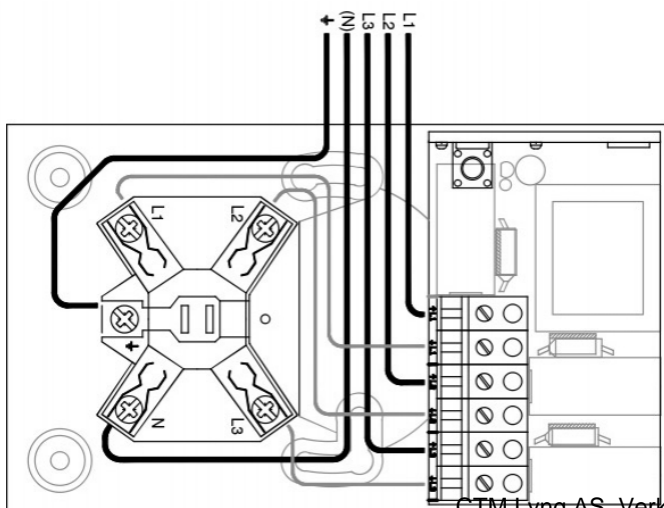

Produkt: mKomfy Hybrid 400R

El.nr.: 6251635

Beskrivelse

Komfyrvakt er et sikkerhetsprodukt som overvåker platetoppen/komfyren. Den har en todelt sikkerhetsfunksjon: Timerfunksjon og vakt for overtemperatur. I tillegg har mKomfy tampersikring som forhindrer bruk hvis sensor fjernes.

mKomfy består av to moduler; én komfyrvaktssensor (som monteres i tak eller hette) og én komfyrstikk som komfyr/platetopp kobles til.

mKomfy Hybrid har mulighet for tilkobling av ekstrautstyr, f.eks. ekstern bryter ved montering i tak (62 516 16 mKomfy Resetknapp). Sensorens front er transparent, så man kan sette inn skins med farge/design som står i stil med kjøkkenet.

Leveres med støpsel (gjelder kun i Norge).

Teknisk

Driftsspenning: 400VAC 3-fas

Maks last: 3x16A

RF: 868.100 MHz Sendereffekt: +5 dBm

Batteri*: 3 x AA/LR06 Batterilevetid: Inntil 1 år

Strømforsyning*: USB 2.0 micro B, 5VDC, min. 1A

*Batteri og strømforsyning kan ikke brukes samtidig.

Koblings skjema

CTM Lyng AS, Verkstedveien 19, 7125 Vanvikan

Tlf: 74 85 55 10 Epost: mail@ctmlyng.no Internett: www.ctmlyng.no

Org.nr.: NO 936 285 244 MVA