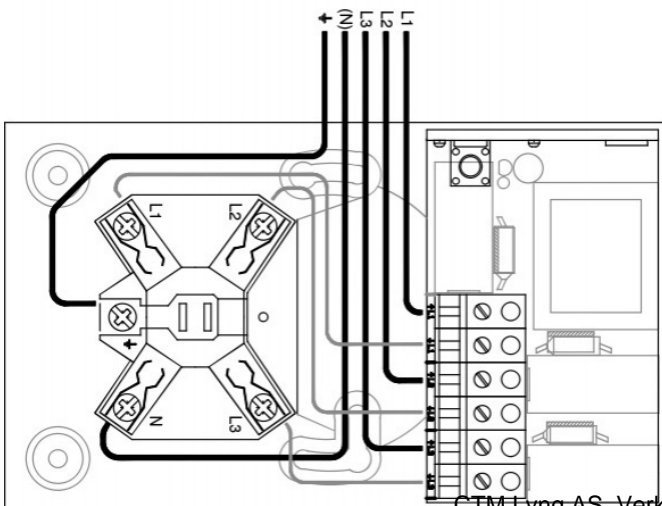

Produkt: mKomfy Hybrid 400R
El.nr.: 6251635

Beskrivelse

Komfyrvakt er et sikkerhetsprodukt som overvåker platetoppen/komfyren. Den har en todelt sikkerhetsfunksjon: Timerfunksjon og vakt for overtemperatur. I tillegg har mKomfy tampersikring som forhindrer bruk hvis sensor fjernes.

mKomfy består av to moduler; én komfyrvaktsensor (som monteres i tak eller hette) og én komfyrstikk som komfyr/platetopp kobles til.

mKomfy Hybrid har mulighet for tilkobling av ekstrautstyr, f.eks. ekstern bryter ved montering i tak (62 516 16 mKomfy Resetknapp). Sensorens front er transparent, så man kan sette inn skins med farge/design som står i stil med kjøkkenet.

Leveres med støpsel (gjelder kun i Norge).

Teknisk

Driftsspenning: 400VAC 3-fas

Maks last: 3x16A

RF: 868.100 MHz Sendereffekt: +5 dBm

Batteri*: 3 x AA/LR06 Batterilevetid: Inntil 3 år

Strømforsyning*: USB 2.0 micro B, 5VDC, min. 1A

*Batteri og strømforsyning kan ikke brukes samtidig.

Koblings skjema

CTM Lyng AS, Verkstedveien 19, 7125 Vanvikan

Tlf: 74 85 55 10 Epost: mail@ctmlyng.no Internett: www.ctmlyng.no

Org.nr.: NO 936 285 244 MVA