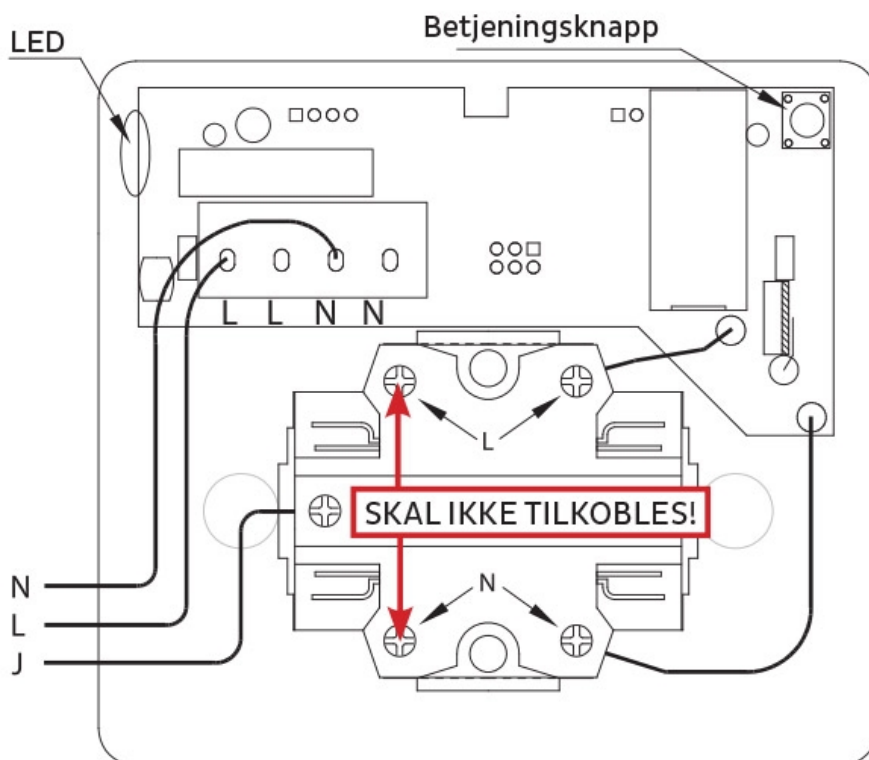

Produkt: Mstikk 16A

El.nr.: 6251641

Beskrivelse

Stikk styrer strømtilførselen til tilkoblede apparater.

16A-utgaven er egnet for hybelkomfyr og som generell sikkerhetsstikk til elektriske produkter.

Teknisk

Spenning: 230 VAC (+/- 10%)

Belastning: 16A

Frekvens: 868,100 MHz

Sendereffekt: +5dBm

Koblingskjema

CTM Lyng AS, Verkstedveien 19, 7125 Vanvikan
Tlf: 74 85 55 10 Epost: mail@ctmlyng.no Internett: www.ctmlyng.no
Org.nr.: NO 936 285 244 MVA