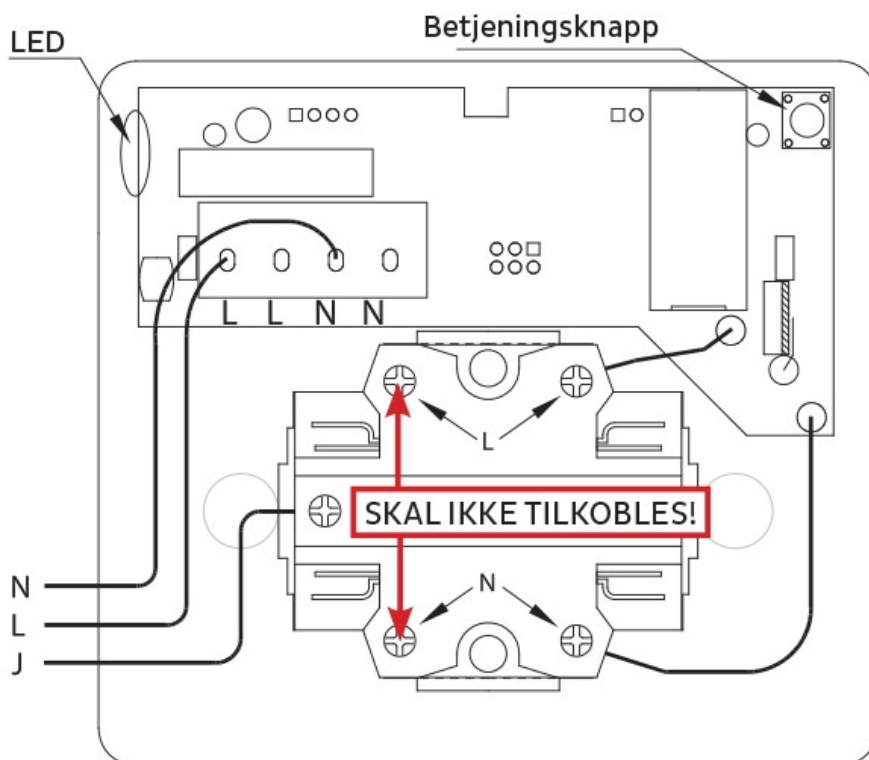

Produkt: Mstikk 16A
El.nr.: 6251641

Beskrivelse

Stikk styrer strømtilførselen til tilkoblede apparater.

16A-utgaven er egnet for hybelkomfyr og som generell sikkerhetsstikk til elektriske produkter.

Teknisk

Spenning: 230 VAC (+/- 10%)

Belastning: 16A

Frekvens: 868,100 MHz

Sendereffekt: +5dBm

Koblingskjema

CTM Lyng AS, Verkstedveien 19, 7125 Vanvikan
Tlf: 74 85 55 10 Epost: mail@ctmlyng.no Internett: www.ctmlyng.no
Org.nr.: NO 936 285 244 MVA