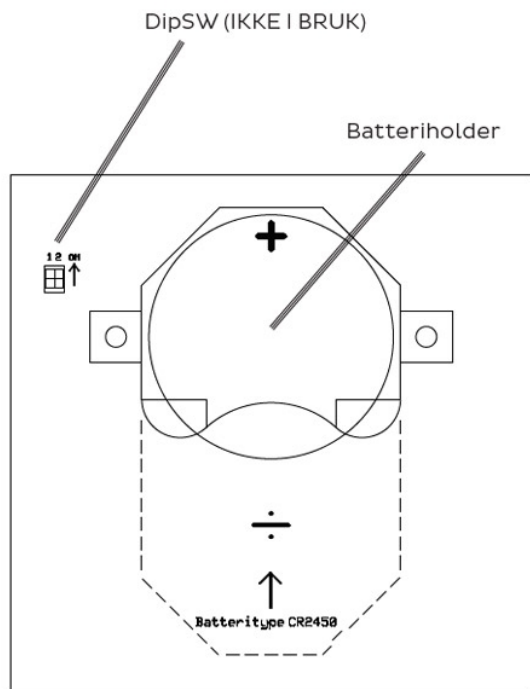

Produkt: Master On/Off trådløs

El.nr.: 6251647

Beskrivelse

Master On/Off styrer strømtilførselen til tekniske Mstikk den er parert med, vanntilførselen i boligen, enkelte rom eller aktuelle hvitevarer.

Teknisk

Dimensjon: Tilpasset RS 16-standard

Batteri: 1x CR2450

Frekvens: 868,100 MHz

Sendereffekt: +5dBm

Batterilevetid: Inntil 4 år

Koblingskjema

CTM Lyng AS, Verkstedveien 19, 7125 Vanvikan
Tlf: 74 85 55 10 Epost: mail@ctmlyng.no Internett: www.ctmlyng.no
Org.nr.: NO 936 285 244 MVA