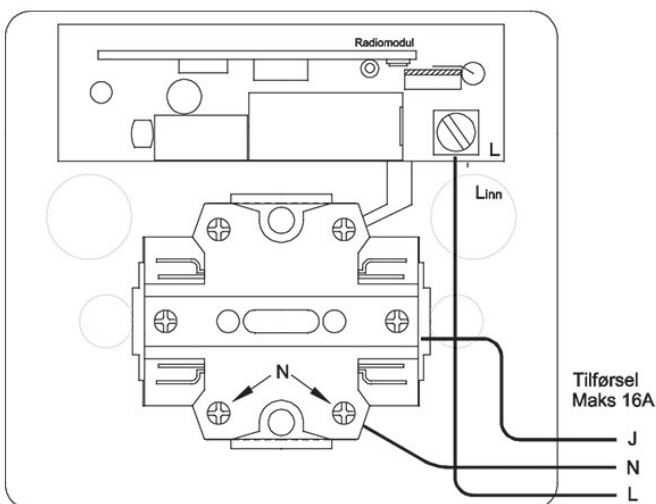

Produkt: Komfyrvakt mKomfy 16R
El.nr.: 6251650

Beskrivelse

Fastmontert komfyrvakt er et sikkerhetsprodukt som overvåker platetoppen/ komfyren. Den har en todelt sikkerhetsfunksjon: Timerfunksjon og vakt for overtemperatur. Mkomfy har tampersikring.

Mkomfy består av to moduler; én komfyrvaktssensor (som monteres på vegg over komfyr) og én komfyrstikk som kobles til platetopp/ komfyr.

Teknisk

Stikk

Spenning: 230 VAC +10/-20 %

Maks last: 16A

Dimensjoner: 104x97x40 mm

Sensor

Batteri: 3 x AA

Batteribytte: 5 år

RF: 868.100 Mhz / +5 dBm

Koblingsskjema

CTM Lyng AS, Verkstedveien 19, 7125 Vanvikan
Tlf: 74 85 55 10 Epost: mail@ctmlyng.no Internett: www.ctmlyng.no
Org.nr.: NO 936 285 244 MVA