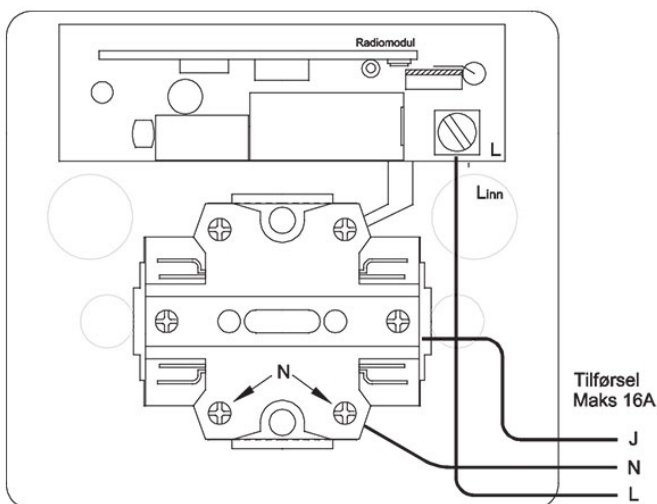

Produkt: Komfyrvakt mKomfy 16R
El.nr.: 6251650

Beskrivelse

Fastmontert komfyrvakt er et sikkerhetsprodukt som overvåker platetoppen/ komfyren. Den har en todelt sikkerhetsfunksjon: Timerfunksjon og vakt for overtemperatur. Mkomfy har tampersikring.

Mkomfy består av to moduler; én komfyrvaktssensor (som monteres på vegg over komfyr) og én komfyrstikk som kobles til platetopp/ komfyr.

Teknisk

Stikk

Spenning: 230 VAC +10/-20 %

Maks last: 16A

Dimensjoner: 104x97x40 mm

Sensor

Batteri: 3 x AA

Batteribytte: 5 år

RF: 868.100 Mhz / +5 dBm

Koblingsskjema

CTM Lyng AS, Verkstedveien 19, 7125 Vanvikan
Tlf: 74 85 55 10 Epost: mail@ctmlyng.no Internett: www.ctmlyng.no
Org.nr.: NO 936 285 244 MVA