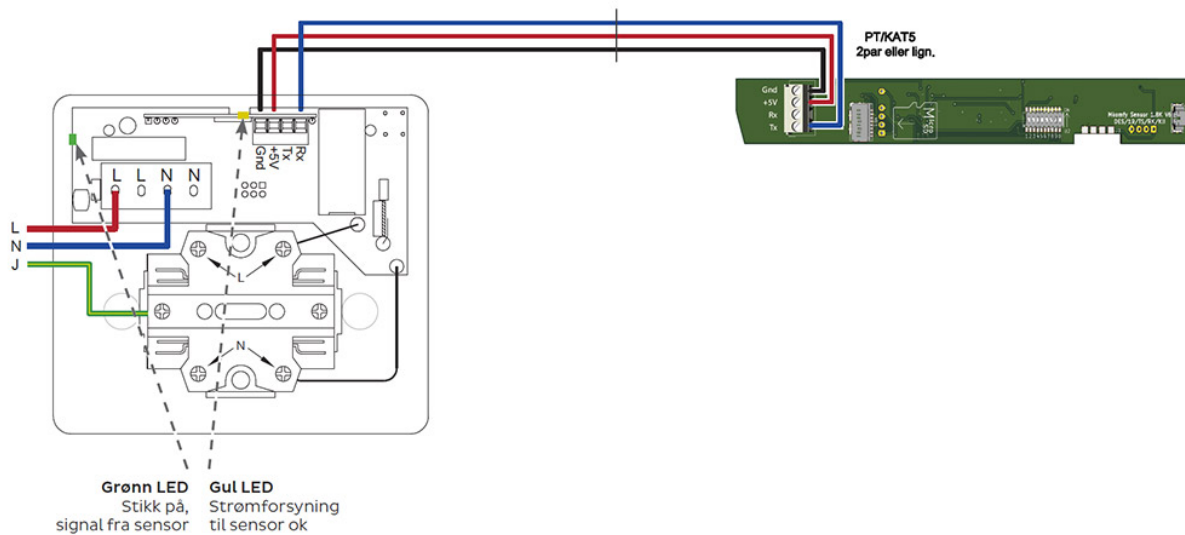

Produkt: Komfyrvakt mKomfy 16C
El.nr.: 6251660

Beskrivelse

Fastmontert komfyrvakt er et sikkerhetsprodukt som overvåker platetoppen/ komfyren. Den har en todelt sikkerhetsfunksjon: Timerfunksjon og vakt for overtemperatur. mKomfy har tampersikring. mKomfy består av to moduler; én komfyrvaktssensor (som monteres på vegg over komfyr) og én komfyrstikk som kobles til platetopp/ komfyr.

Teknisk

Driftsspenning: 230 VAC (+/- 10%)
Maks last: 16A
Type komfyrvakt: Category B

Koblingskjema

CTM Lyng AS, Verkstedveien 19, 7125 Vanvikan
Tlf: 74 85 55 10 Epost: mail@ctmlyng.no Internett: www.ctmlyng.no
Org.nr.: NO 936 285 244 MVA