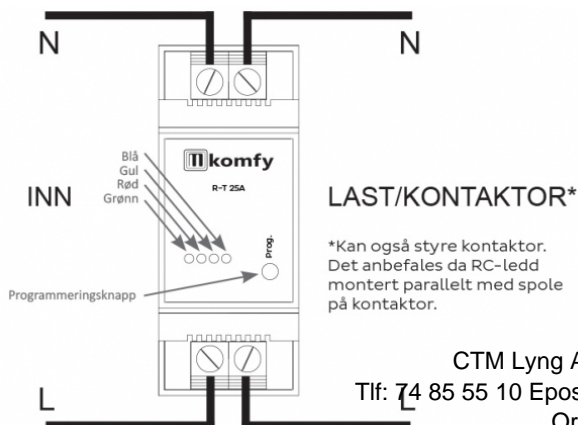

Produkt: Komfyrvakt mKomfy 2G R-T 25A Chrome

El.nr.: 6251661

Beskrivelse

Dette produktet er trukket fra markedet

Les mer og bestill bytte her: <https://ctmlyng.no/2gbytte/>

Mkomfy er et sikkerhetsprodukt som overvåker platetoppen/ komfyren. Den har en todelt sikkerhetsfunksjon: Timerfunksjon og vakt for overtemperatur. Mkomfy har tampersikring.

Mkomfy R-T er beregnet for tavlemontering og består av to moduler: en komfyrvaktsensor (som monteres på vegg/ ventilasjonshette over komfy) og et relé som monteres i tavle/fordelingsskap. Disse kommuniserer trådløst via radio, og leveres unikt parett fra produsent.

Mkomfy 2G har innebygd plasseringssensor for enkel innstilling. Innebygget brakett for montering på vegg eller i hette/ ventilator, 50-120 cm over platetopp. Med "Memory placement function", endres ikke monteringsinnstillingen ved f.eks. batteribytte.

RF: 868.100 Mhz / +5 dBm

Dimensjoner: 32x83 mm

Koblingskjema

CTM Lyng AS, Verkstedveien 19, 7125 Vanvikan
Tlf: 74 85 55 10 Epost: mail@ctmlyng.no Internett: www.ctmlyng.no
Org.nr.: NO 936 285 244 MVA