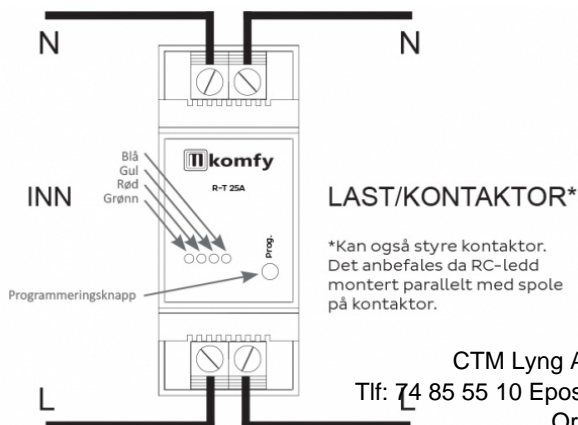

Produkt: Komfyvakt mKomfy 2G R-T 25A Black

El.nr.: 6251662

Beskrivelse

Dette produktet er trukket fra markedet

Les mer og bestill bytte her: <https://ctmlyng.no/2gbytte/>

Mkomfy er et sikkerhetsprodukt som overvåker platetoppen/ komfyren. Den har en todelt sikkerhetsfunksjon: Timerfunksjon og vakt for overtemperatur. Mkomfy har tampersikring.

Mkomfy R-T er beregnet for tavlemontering og består av to moduler: en komfyrvaktsensor (som monteres på vegg/ ventilasjonshette over komfy) og et relé som monteres i tavle/ fordelingsenskap. Disse kommuniserer trådløst via radio, og leveres unikt parett fra produsent.

Mkomfy 2G har innebygd plasseringssensor for enkel innstilling. Innebygget brakett for montering på vegg eller i hette/ ventilator, 50-120 cm over platetopp. Med "Memory placement function", endres ikke monteringsinnstillingen ved f.eks. batteribytte.

RF: 868.100 Mhz / +5 dBm

Dimensjoner: 32x83 mm

Koblingskjema

CTM Lyng AS, Verkstedveien 19, 7125 Vanvikan
Tlf: 74 85 55 10 Epost: mail@ctmlyng.no Internett: www.ctmlyng.no
Org.nr.: NO 936 285 244 MVA