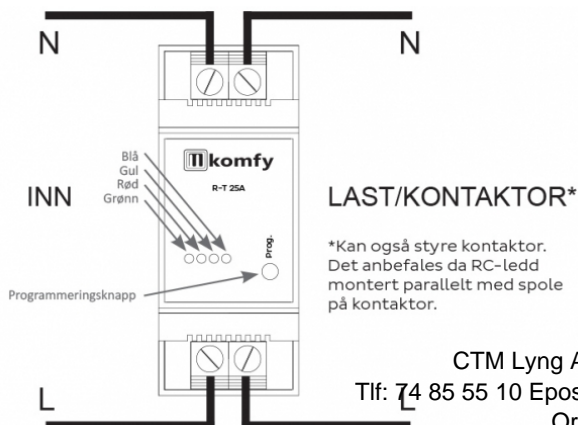

Produkt: Komfyrvakt mKomfy 2G R-T 25A White

El.nr.: 6251663

Beskrivelse

Dette produktet er trukket fra markedet

Les mer og bestill bytte her: <https://ctmlyng.no/2gbytte/>

Mkomfy er et sikkerhetsprodukt som overvåker platetoppen/ komfyren. Den har en todelt sikkerhetsfunksjon: Timerfunksjon og vakt for overtemperatur. Mkomfy har tampersikring.

Mkomfy R-T er beregnet for tavlemontering og består av to moduler: en komfyrvaktsensor (som monteres på vegg/ ventilasjonshette over komfy) og et relé som monteres i tavle/ fordelingsskap. Disse kommuniserer trådløst via radio, og leveres unikt parett fra produsent.

Mkomfy 2G har innebygd plasseringssensor for enkel innstilling. Innebygget brakett for montering på vegg eller i hette/ ventilator, 50-120 cm over platetopp. Med "Memory placement function", endres ikke monteringsinnstillingen ved f.eks. batteribytte.

RF: 868.100 Mhz / +5 dBm

Dimensjoner: 32x83 mm

Koblingskjema

CTM Lyng AS, Verkstedveien 19, 7125 Vanvikan
Tlf: 74 85 55 10 Epost: mail@ctmlyng.no Internett: www.ctmlyng.no
Org.nr.: NO 936 285 244 MVA