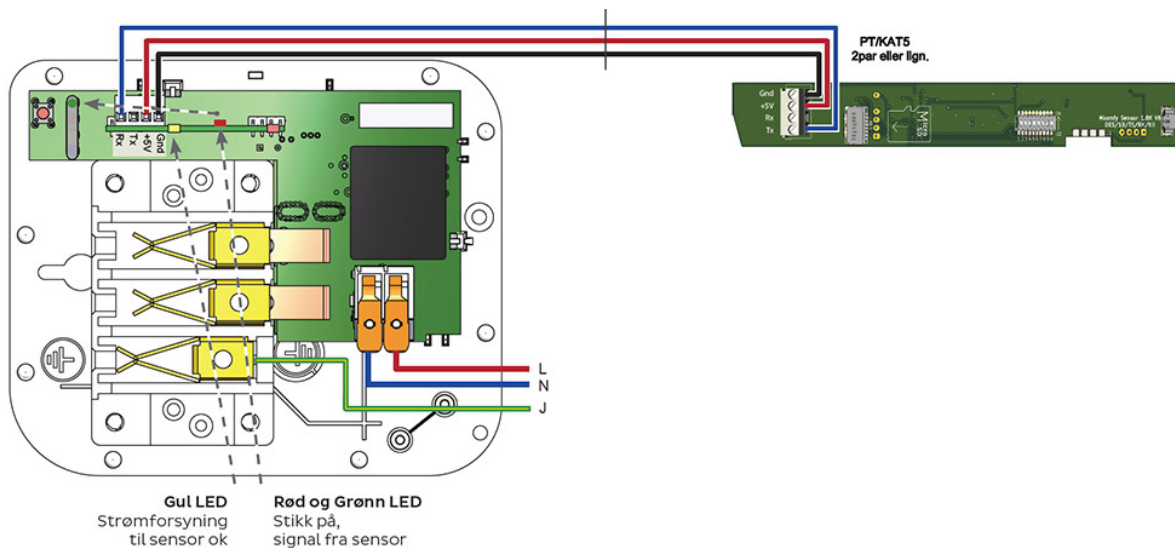

Koblingskjema

CTM Lyng AS, Verkstedveien 19, 7125 Vanvikan
Tlf: 74 85 55 10 Epost: mail@ctmlyng.no Internett: www.ctmlyng.no
Org.nr.: NO 936 285 244 MVA