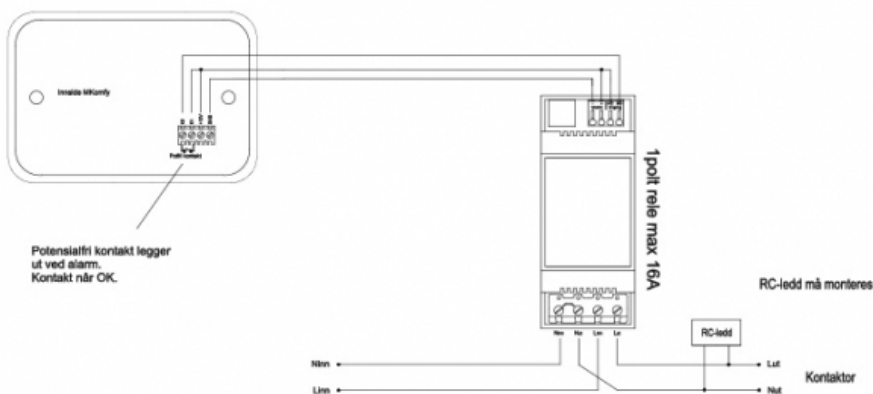

Produkt: Komfyrvakt mKomfy for kontaktor
El.nr.: 6251676

Beskrivelse

Mkomfy er et sikkerhetsprodukt som overvåker platetoppen/komfyren. Den har en todelt sikkerhetsfunksjon: Timerfunksjon og vakt for overtemperatur. Mkomfy har tampersikring. Mkomfy for kontaktor består av to moduler; én komfyrvaktssensor (som monteres på vegg over komfyr) og én reléboks som kobles til kontaktor. Det må benyttes RC-ledd på utgang.

Teknisk

Reléboks

Spenning: 230 VAC +10/-20 %

Maks last: 16A

Dimensjoner: 2-modul

Sensor

Dimensjoner: 96x66x28 mm

Koblingskjema