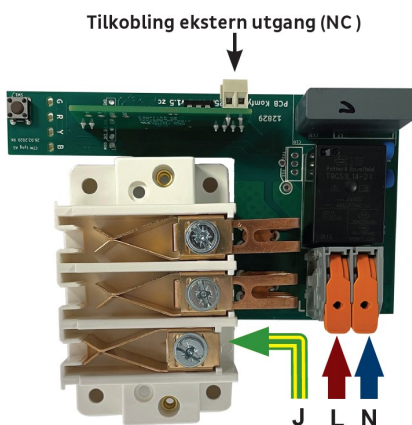

Produkt: Komfyrvakt mKomfy SD 25R
El.nr.: 6251678

SD

Beskrivelse

Komfyrvakt er et sikkerhetsprodukt som overvåker platetoppen/komfyren. Den har en todelt sikkerhetsfunksjon: Timerfunksjon og vakt for overtemperatur, i tillegg til tampersikring.

mKomfy består av to moduler; én komfyrvaktssensor (som monteres på vegg over komfyr) og én komfyrstikk som platetoppen kobles til.

mKomfy SD har egen NC-utgang som er galvanisk skilt, for SD-anlegg etc. Ellers fungerer komfyrvakten helt likt vår standard komfyrvakt.

Teknisk

Stikk

Spenning: 230 VAC +10/-20%

Maks last: 25A

Dimensjoner: 138x117x80 mm

Utgang: NC, galvanisk skilt, maks 100mA 230V AC/DC

Sensor

Batteri: 3 x AA

Batterilevetid: Inntil 5 år

RF: 868.100 Mhz / +5 dBm

Koblingskjema

CTM Lyng AS, Verkstedveien 19, 7125 Vanvikan
Tlf: 74 85 55 10 Epost: mail@ctmlyng.no Internett: www.ctmlyng.no
Org.nr.: NO 936 285 244 MVA