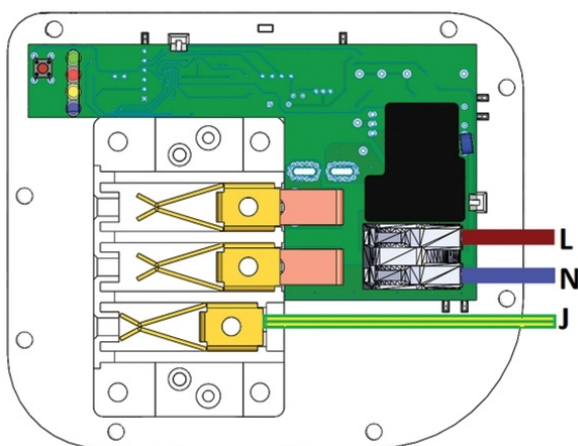

Produkt: Komfyrvakt mKomfy 25R-Sv
El.nr.: 6251688

Beskrivelse

Fastmontert komfyrvakt er et sikkerhetsprodukt som overvåker platetoppen/ komfyren. Den har en todelt sikkerhetsfunksjon: Timerfunksjon og vakt for overtemperatur. Mkomfy har tampersikring.

Mkomfy består av to moduler; én komfyrvaktssensor (som monteres på vegg over komfyr) og én komfyrstikk som kobles til platetopp/ komfyr.

Teknisk

Stikk

Spennning: 230 VAC +10/-20%

Maks last: 25A

Dimensjoner: 138x117x80 mm

Sensor

Batteri: 3 x AA

Batteribytte: 5 år

RF: 868.100 Mhz / +5 dBm

Koblingsskjema

CTM Lyng AS, Verkstedveien 19, 7125 Vanvikan
Tlf: 74 85 55 10 Epost: mail@ctmlyng.no Internett: www.ctmlyng.no
Org.nr.: NO 936 285 244 MVA