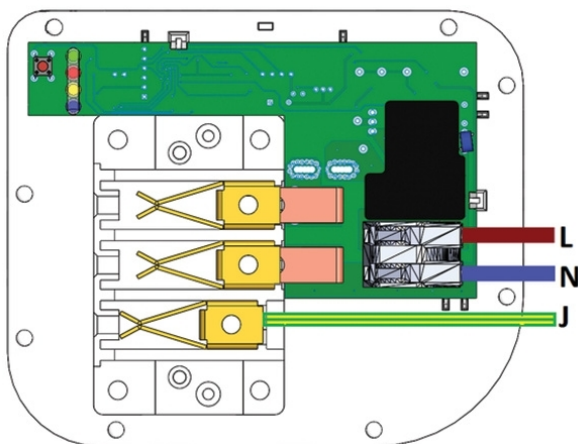

Produkt: Komfyrvakt mKomfy 25R-Si

El.nr.: 6251689

Beskrivelse

Fastmontert komfyrvakt er et sikkerhetsprodukt som overvåker platetoppen/ komfyren. Den har en todelt sikkerhetsfunksjon: Timerfunksjon og vakt for overtemperatur. Mkomfy har tampersikring.

Mkomfy består av to moduler; én komfyrvaktssensor (som monteres på vegg over komfyr) og én komfyrstikk som kobles til platetopp/ komfyr.

Teknisk

Stikk

Spennning: 230 VAC +10/-20%

Maks last: 25A

Dimensjoner: 138x117x50 mm

Sensor

Batteri: 3 x AA

Batteribytte: 5 år

RF: 868.100 Mhz / +5 dBm

Koblings skjema

CTM Lyng AS, Verkstedveien 19, 7125 Vanvikan
Tlf: 74 85 55 10 Epost: mail@ctmlyng.no Internett: www.ctmlyng.no
Org.nr.: NO 936 285 244 MVA