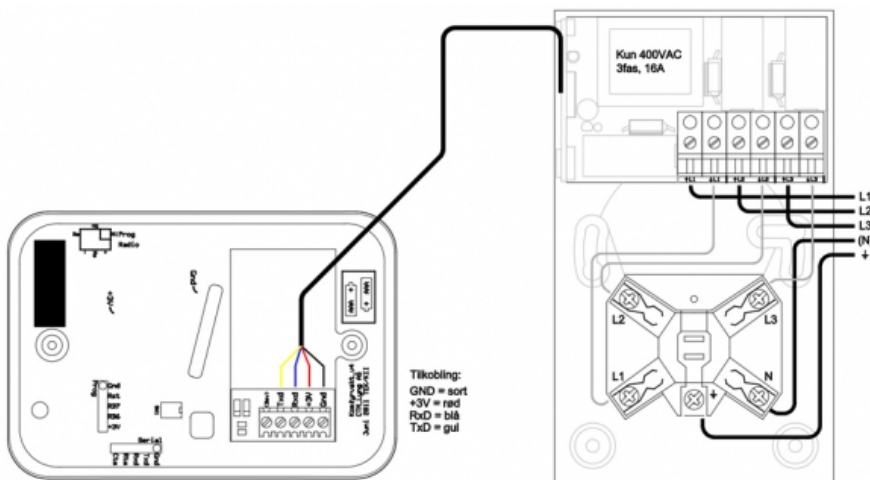

Produkt: Komfyrvakt mKomfy 400C
El.nr.: 6251691

Beskrivelse

Mkomfy er et sikkerhetsprodukt som overvåker platetoppen/komfyren. Den har en todelt sikkerhetsfunksjon: Timerfunksjon og vakt for overtemperatur. Mkomfy har tampersikring.

Mkomfy består av to moduler; én komfyrvaktensensor (som monteres på vegg over komfyr) og én komfyrstikk som kobles til platetopp/ komfyr.

Teknisk

Stikk

Spennning: 400 VAC 3-fas

Maks last: 3x16A

På-tid: 2 timer (kan utvides)

Dimensjoner: 150x90 mm

Sensor

Batteri: 2 x AAA

Batteribytte: 6 år

RF: 868.100 Mhz / +5 dBm

Dimensjoner: 96x66x28 mm

Koblingsskjema

CTM Lyng AS, Verkstedveien 19, 7125 Vanvikan
Tlf: 74 85 55 10 Epost: mail@ctmlyng.no Internett: www.ctmlyng.no
Org.nr.: NO 936 285 244 MVA