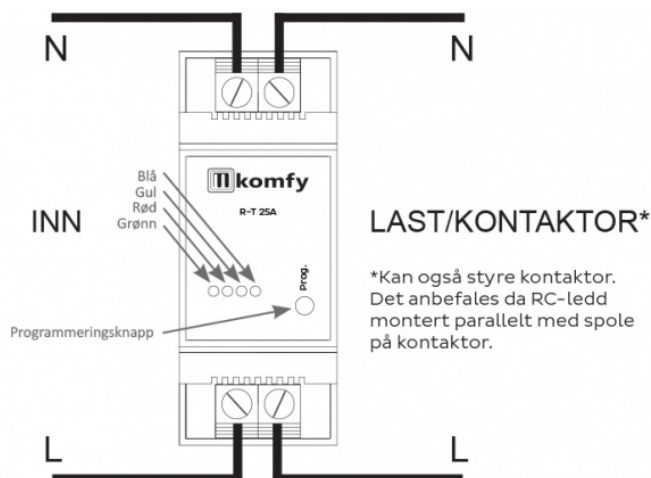

Produkt: Komfyrvakt mKomfy R-T 25A PH
El.nr.: 6251698

Beskrivelse

mKomfy er et sikkerhetsprodukt som overvåker platetoppen/ komfyren. Den har timerfunksjon og vakt for overtemperatur, i tillegg til tampersikring som forhindrer bruk hvis sensor fjernes fra festet.

mKomfy R-T er beregnet for tavlemontering og består av to moduler:

- en komfyrvaktssensor (som monteres på vegg over komfyr) og
- et relé som monteres i tavle/fordelingsskap.

Disse kommuniserer trådløst via radio, og leveres unikt parett fra fabrikk.

Teknisk

Relé

Spenning: 230 VAC +10/-20 %

Maks last: 25A

Dimensjoner: 2-modul

Sensor

3 x AA

Batterilevetid: inntil 5 år

RF: 868.100 Mhz / +10 dBm

Koblingskjema

CTM Lyng AS, Verkstedveien 19, 7125 Vanvikan
Tlf: 74 85 55 10 Epost: mail@ctmlyng.no Internett: www.ctmlyng.no
Org.nr.: NO 936 285 244 MVA