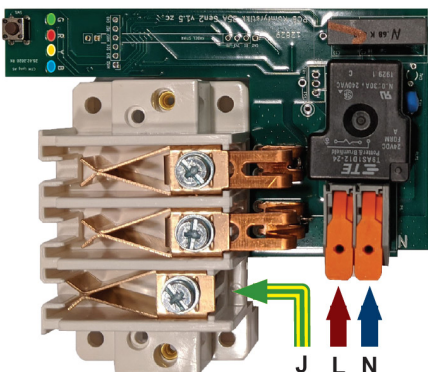

Produkt: Komfyrvakt mKomfy Infinity 25R Hvit
El.nr.: 6254312

Beskrivelse

Komfyrvakt er et sikkerhetsprodukt som overvåker platetoppen/ komfyren. Den har en todelt sikkerhetsfunksjon: Timerfunksjon og vakt for overtemperatur. mKomfy har tampersikring. mKomfy består av to moduler; én komfyrvaktssensor (som monteres på vegg over komfyr) og én komfyrstikk som kobles til platetopp/ komfyr.

mKomfy Infinity kan monteres på vegg eller i hette/ventilator 45-120 cm over platetopp.

Teknisk

Sensor

Batteri: CR123A
Batterilevetid: Inntil 6 år
RF: 868.100 MHz +5 dBm
Type komfyrvakt: Klasse B

Stikk

Driftsspenning: 230 VAC (+/- 10%)
Maks last: 25A
RF: 868.100 MHz +5 dBm
Type komfyrvakt: Klasse B
Dimensjoner: 138x117x80 mm

Koblings skjema

CTM Lyng AS, Verkstedveien 19, 7125 Vanvikan
Tlf: 74 85 55 10 Epost: mail@ctmlyng.no Internett: www.ctmlyng.no
Org.nr.: NO 936 285 244 MVA