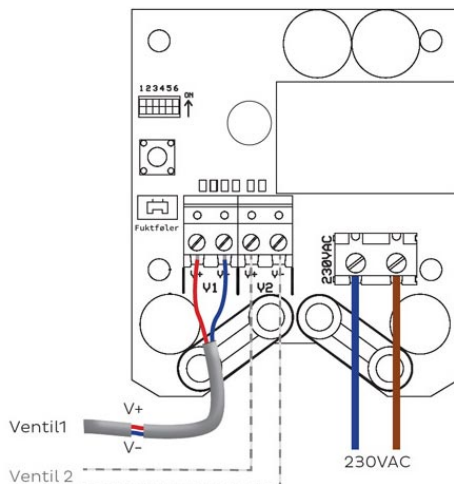

Ventilen kobles på vanninntaket til maskinen.

Innhold i pakken:

1 stk Nrf.nr. 5648516 / El.nr. 6251603 1/2" Magnetventil Lokal 3/4" tilkobling

1 stk Nrf.nr. 5648522 / El.nr. 6254372 Ventildriver

1 stk Nrf.nr. 5648531 / El.nr. 6251607 Bevegelsesføler trådløs

Teknisk

Se hver enkelt komponent

Koblingskjema

DipSW	Fabrikk	Funksjon
1	OFF	ON*: Lukker ventilen ved spenningsbortfall. OFF: Åpner ventilen ved spenningsbortfall.
2	OFF	ON*: Ventilen endrer ikke posisjon ved spenningsbortfall. OFF: Følger DipSW 1.
3	OFF	ON: Test - Åpner og lukker hvert 5. sekund.
4	ON	ON: Joggefunksjon - Åpner/lukker ventilen hvert 2. døgn.
5	OFF	ON: Nødåpning - Alltid åpen.
6		Ikke i bruk