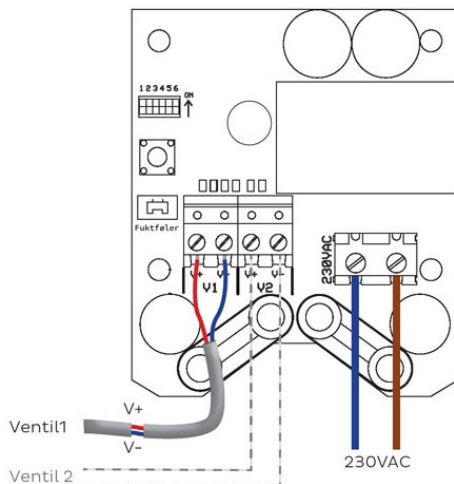

## Innhold i pakken:

1 stk Nrf.nr. 5648516 / El.nr. 6251603 1/2" Magnetventil Lokal 3/4" tilkobling

1 stk Nrf.nr. 5648522 / El.nr. 6254372 Ventildriver

1 stk Nrf.nr. 5648531 / El.nr. 6251607 Bevegelsesføler trådløs

## Teknisk

Se hver enkelt komponent

## Koblingskjema

| DipSW | Fabrikk | Funksjon  |
|-------|---------|---|
| 1     | OFF     | ON*: Lukker ventilen ved spenningsbortfall.<br>OFF: Åpner ventilen ved spenningsbortfall. |
| 2     | OFF     | ON*: Ventilen endrer ikke posisjon ved spenningsbortfall.<br>OFF: Følger DipSW 1.         |
| 3     | OFF     | ON: Test - Åpner og lukker hvert 5. sekund.   |
| 4     | ON      | ON: Joggefunksjon - Åpner/lukker ventilen hvert 2. døgn.                                  |
| 5     | OFF     | ON: Nødåpning - Alltid åpen.  |
| 6     |         | Ikke i bruk   |