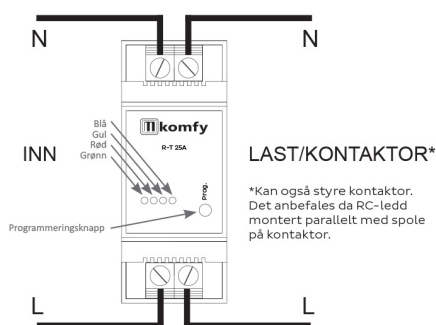

Produkt: Komfyrvakt mKomfy Infinity RT Sølv
El.nr.: 6254361

Beskrivelse

Komfyrvakt er et sikkerhetsprodukt som overvåker platetoppen/komfyren. Den har en todelt sikkerhetsfunksjon: Timerfunksjon og vakt for overtemperatur. I tillegg har mKomfy tampersikring som forhindrer bruk hvis sensor fjernes.

mKomfy R-T er beregnet for tavlemontering og består av to moduler; én komfyrvaktsensor (som monteres på vegg eller i ventilator/ hette) og ét relé som monteres i tavle/fordelingsskap. Disse snakker sammen trådløst, og kommer unikt parett fra fabrikk.

Reléet kan også styre kontaktor, da anbefales RC-ledd montert parallelt med kontaktorspole.

mKomfy Infinity-sensor kan monteres på vegg eller i hette/ventilator 45-120 cm over platetopp.

Teknisk

Sensor

Batteri: CR123A

Batterilevetid: Inntil 6 år

RF: 868.100 MHz +5 dBm

Type komfyrvakt: Klasse B

Relé

Spenning: 230 VAC +10/-20%

Maks last: 25A

RF: 868.100 Mhz / +5 dBm

Dimensjoner: 2-modul

Koblingskjema

CTM Lyng AS, Verkstedveien 19, 7125 Vanvikan
Tlf: 74 85 55 10 Epost: mail@ctmlyng.no Internett: www.ctmlyng.no
Org.nr.: NO 936 285 244 MVA