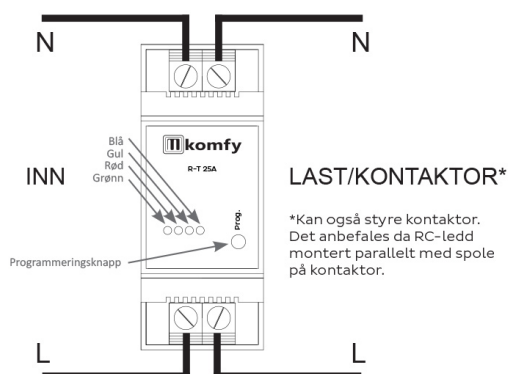

Produkt: Komfyrvakt mKomfy Infinity RT Sort
El.nr.: 6254362

Beskrivelse

Komfyrvakt er et sikkerhetsprodukt som overvåker platetoppen/komfyren. Den har en todelt sikkerhetsfunksjon: Timerfunksjon og vakt for overtemperatur. I tillegg har mKomfy tampersikring som forhindrer bruk hvis sensor fjernes.

mKomfy R-T er beregnet for tavlemontering og består av to moduler; én komfyrvaktssensor (som monteres på vegg eller i ventilator/ hette) og ét relé som monteres i tavle/fordelingsskap.

Disse snakker sammen trådløst, og kommer unikt parett fra fabrikk.

Reléet kan også styre kontaktor, da anbefales RC-ledd montert parallelt med kontaktorspole.

mKomfy Infinity-sensor kan monteres på vegg eller i hette/ventilator 45-120 cm over platetopp.

Teknisk

Sensor

Batteri: CR123A Batterilevetid: Inntil 6 år

RF: 868.100 MHz +5 dBm

Type komfyrvakt: Klasse B

Relé

Spenning: 230 VAC +10/-20% Maks last: 25A

RF: 868.100 Mhz / +5 dBm

Dimensjoner: 2-modul

Koblingskjema

CTM Lyng AS, Verkstedveien 19, 7125 Vanvikan
Tlf: 74 85 55 10 Epost: mail@ctmlyng.no Internett: www.ctmlyng.no
Org.nr.: NO 936 285 244 MVA