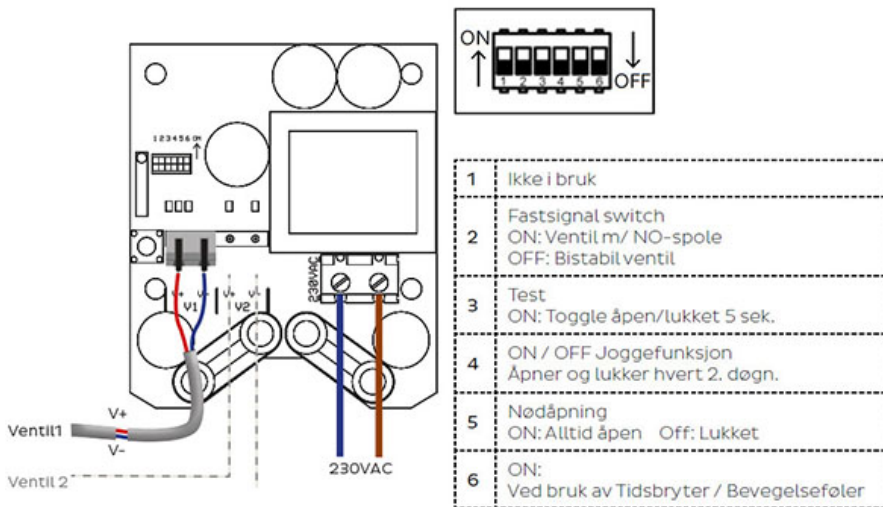

Produkt: Ventildriver
El.nr.: 6254372

Beskrivelse

Kan styre 1 eller 2 ventiler samtidig.

Teknisk

Dimensjon: HxBxD 95 x 73 x 37 mm

Driftspenning: 230VAC +10/ -20%

Frekvens: 868,100 MHz Sendereffekt: +5dBm

Koblingskjema