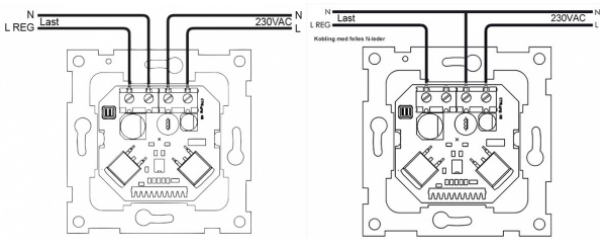

Koblings skjema

CTM Lyng AS, Verkstedveien 19, 7125 Vanvikan
Tlf: 74 85 55 10 Epost: mail@ctmlyng.no Internett: www.ctmlyng.no
Org.nr.: NO 936 285 244 MVA