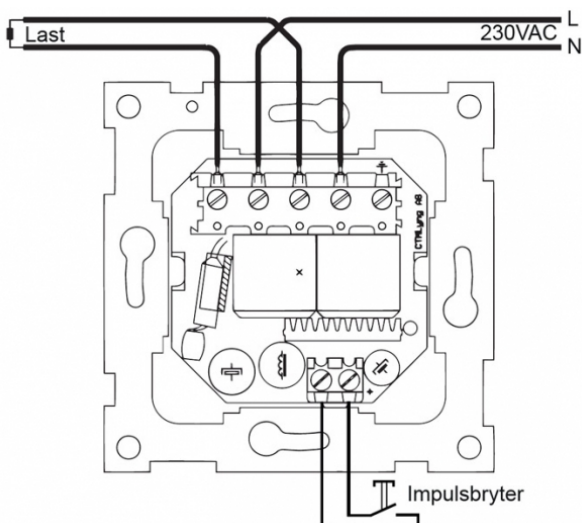

Produkt: Mtimer tidsbrytersett
El.nr.: 991403879

Beskrivelse

Nedtellingsuret MTime viser gjenstående tid for nedtelling i digitalt display. Tidsintervall justeres av betjeningsknapper + og -.

MTime husker siste innstilte tidsinnstilling, og har innstilling for lagring av maks tid.

MTime tåler 16A belastning og er velegnet til sikkerhetstikk for kaffetrakter etc.

MTime har også egen parametermeny for innstilling av display-dimming, samt maks tid.

Leveres ferdig montert i dobbelramme med en stikkontakt. Kan brukes sammen med ELKO påveggskappe.

Teknisk

Fysiske mål: Tilpasset RS16

Spenning: 230 VAC +10/-20 %

Maks belastn.: 2300/3600 VA

Sikringsstr.: 16A

Utganger: Kan tilkobles impulsbryter for å starte nedtelling

Tidsinnstilling: 0 - 59 min, 1.0 - 9.5 timer. Lagring av maks tid (30 min fra fabrikk).

Monteringsdybde: 24 mm

Koblingsskjema

CTM Lyng AS, Verkstedveien 19, 7125 Vanvikan
Tlf: 74 85 55 10 Epost: mail@ctmlyng.no Internett: www.ctmlyng.no
Org.nr.: NO 936 285 244 MVA