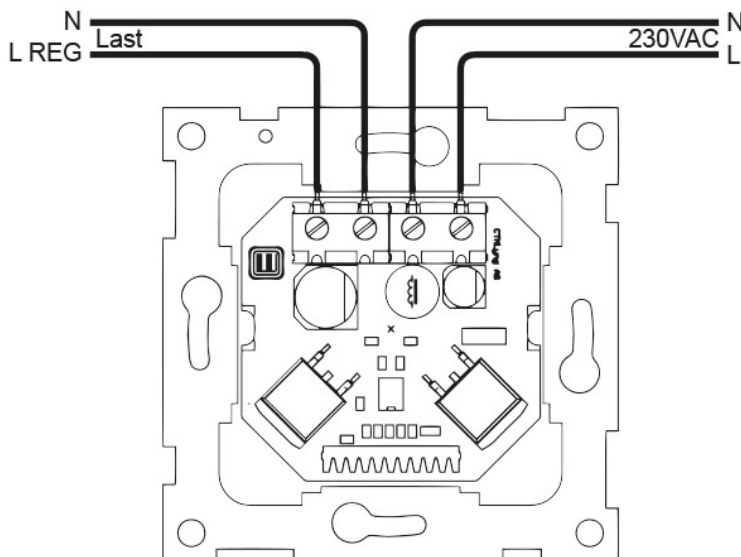

Produkt: mTouch Dim SV
El.nr.: 1418308

Beskrivelse

mTouch® Dim viser innstilt lysnivå i LCD-display og justeres med touchknapper opp/ned. Selvforklarende meny for enkel justering av innstillinger, f.eks. maks-/min-nivå, romnavn, tid/dato, stegdimming. Valgfri farge på skjermbakgrunn og tekst.

Teknisk

Spenning: 230 VAC (+/- 10%) 50/60 Hz

Last: 250 VA (Se lasttabell)

Lysnivå: 1-99

Materiale: Plast

IP-grad: 20

Dimensjoner: Passer ELKO RS16 og Schneider Exxact

Koblingsskjema