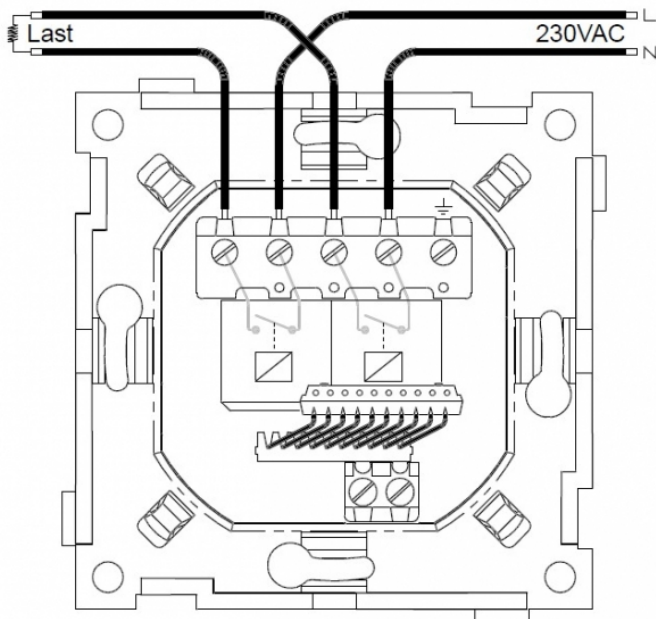

Koblingsuret fungerer "standalone" eller kan ta imot trådløse signal for systemstyring med Hjemme/Borte/Ute.

Innebygget reléutgang for direkte styring, samt radioutgang for trådløs styring av eksterne enheter.

Teknisk

Fysiske mål: Passer RS16/Exxact

Spenning: 230 VAC +10/-20% Last: 2300VA

Utgang: Relé og/eller radio

RF: 868.100 MHz Sendereff.: +5 dBm

IP-grad: 20

Koblingsskjema

CTM Lyng AS, Verkstedveien 19, 7125 Vanvikan
Tlf: 74 85 55 10 Epost: mail@ctmlyng.no Internett: www.ctmlyng.no
Org.nr.: NO 936 285 244 MVA