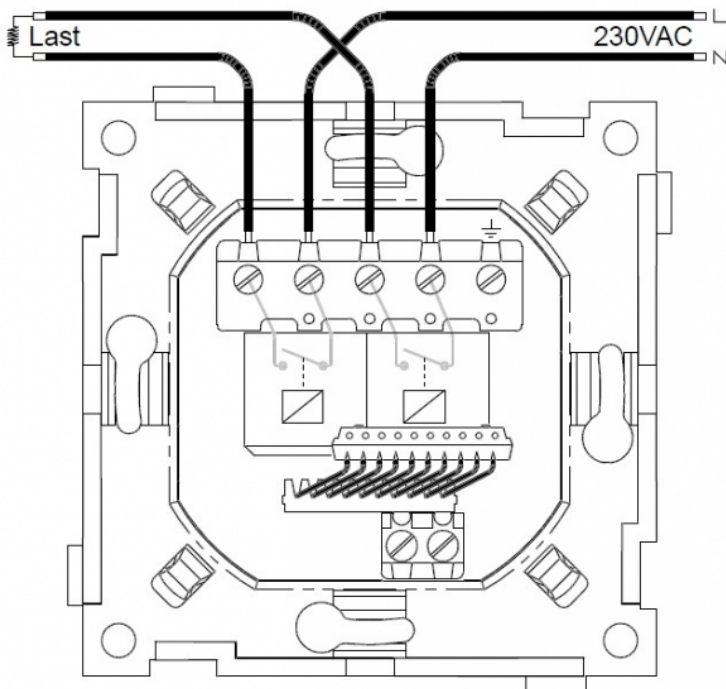

Innebygget reléutgang.

Teknisk

Fysiske mål: Passer RS16/Exxact

Spenning: 230 VAC +10/-20%

Last: 2300VA

Utgang: Relé

IP-grad: 20

Koblingskjema