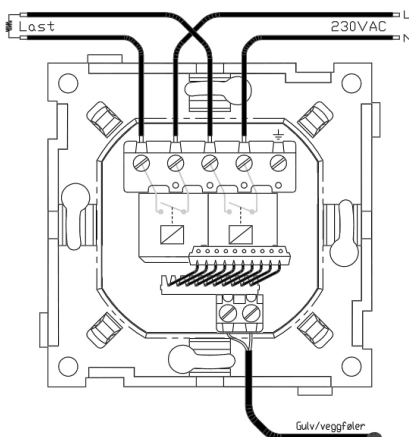

Koblingskjema

CTM Lyng AS, Verkstedveien 19, 7125 Vanvikan
Tlf: 74 85 55 10 Epost: mail@ctmlyng.no Internett: www.ctmlyng.no
Org.nr.: NO 936 285 244 MVA