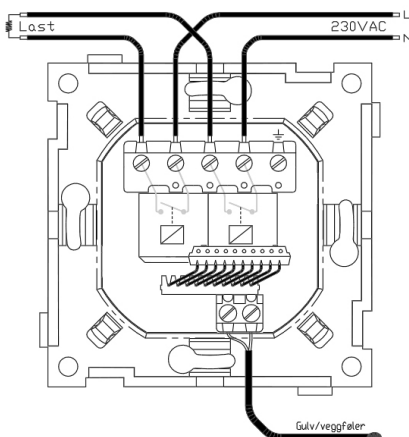

One-R kan kommunisere trådløst med hverandre, og kan styres i app med mTouch HUB. Den kan også styres med mTouch Sparebryter-panel for å sette Hjemme/Borte/Ute-modus.

Teknisk

Fysiske mål: Passer ELKO RS16 og Schneider Exxact

Spenning: 230 VAC +10/-20% Maks belastning: 2300VA Sikringsstr.: 16A

Temp. effekt: 5-40°C / 1-99% Frostsikring: Ved 10°C

Gangres.: Backup ca. 2 t.

RF: 868.100 MHz +5 dBm

IP-grad: 20

Koblingskjema

CTM Lyng AS, Verkstedveien 19, 7125 Vanvikan
Tlf: 74 85 55 10 Epost: mail@ctmlyng.no Internett: www.ctmlyng.no
Org.nr.: NO 936 285 244 MVA