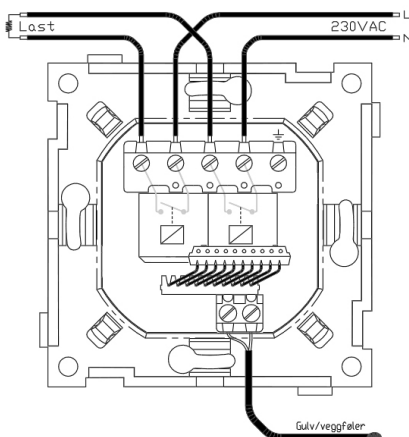

One-R kan kommunisere trådløst med hverandre, og kan styres i app med mTouch HUB. Den kan også styres med mTouch Sparebryter-panel for å sette Hjemme/Borte/Ute-modus.

Teknisk

Fysiske mål: Passer ELKO RS16 og Schneider Exxact

Spenning: 230 VAC +10/-20% Maks belastning: 2300VA Sikringsstr.: 16A

Temp. effekt: 5-40°C / 1-99% Frostsikring: Ved 10°C

Gangres.: Backup ca. 2 t.

RF: 868.100 MHz +5 dBm

IP-grad: 20

Koblingsskjema

CTM Lyng AS, Verkstedveien 19, 7125 Vanvikan
Tlf: 74 85 55 10 Epost: mail@ctmlyng.no Internett: www.ctmlyng.no
Org.nr.: NO 936 285 244 MVA