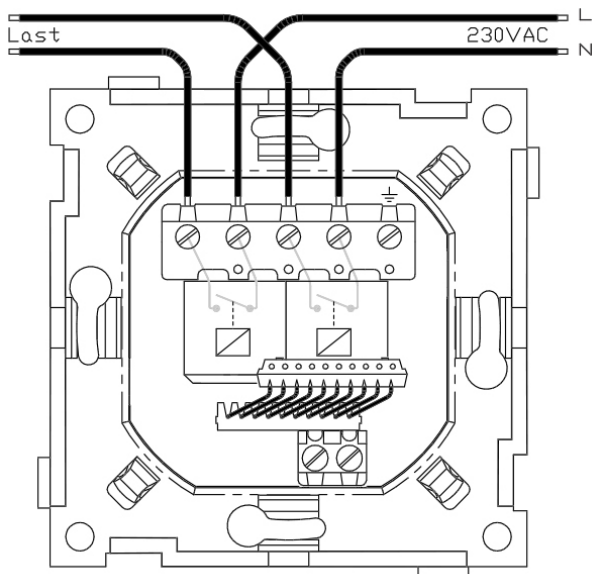

Produkt: MTRNS-W Blind HV Universal
El.nr.: 5401416

Beskrivelse

MTRNS-W Blind viser nøyaktig temperatur i skjult display. Temperatur justeres av betjeningsknapper + og -. Betjeningen er satt på innsiden av frontlokket, som gjør at produktet passer utmerket i offentlige bygg og institusjoner, hvor betjening kun skal utføres av autorisert personell.

Temp. effekt: 5-40°C / 1-99 %

Frostsikring: Ved 5°C

Gangres.: Backup ca. 2 t.

Monteringsdybde: 24 mm

IP-grad: 20

Koblingsskjema

CTM Lyng AS, Verkstedveien 19, 7125 Vanvikan
Tlf: 74 85 55 10 Epost: mail@ctmlyng.no Internett: www.ctmlyng.no
Org.nr.: NO 936 285 244 MVA