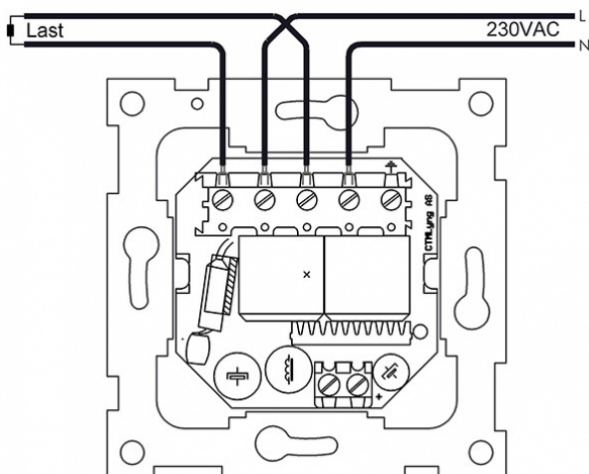

Produkt: mReg HV Universal
El.nr.: 5401434

Beskrivelse

Mreg viser %-vis på-tid i digitalt display. På-tid justeres enkelt ved hjelp av betjeningsknapper opp/ned.

Reguleringsperioden er 15 min. Stiller regulatoren inn på f.eks. 33 %, vil regulatoren stå på i 5 min. og av i 10 minutter.

Teknisk

Reg.effekt: 1-99 %

Spenning: 230VAC + 10/-20 % Maks belastn.: 2300VA 2P Sikringsstr.: 16A

Gangres.: Backup ca. 2 t.

Monteringsdybde: 24 mm

IP-grad: 20

Koblingsskjema

CTM Lyng AS, Verkstedveien 19, 7125 Vanvikan
Tlf: 74 85 55 10 Epost: mail@ctmlyng.no Internett: www.ctmlyng.no
Org.nr.: NO 936 285 244 MVA