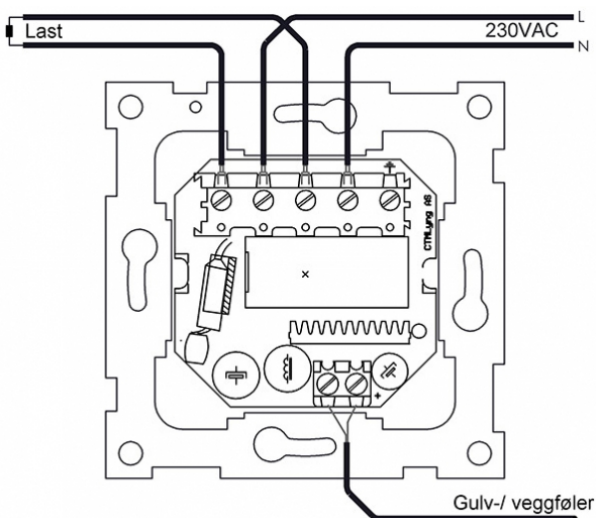

Koblings skjema

CTM Lyng AS, Verkstedveien 19, 7125 Vanvikan
Tlf: 74 85 55 10 Epost: mail@ctmlyng.no Internett: www.ctmlyng.no
Org.nr.: NO 936 285 244 MVA