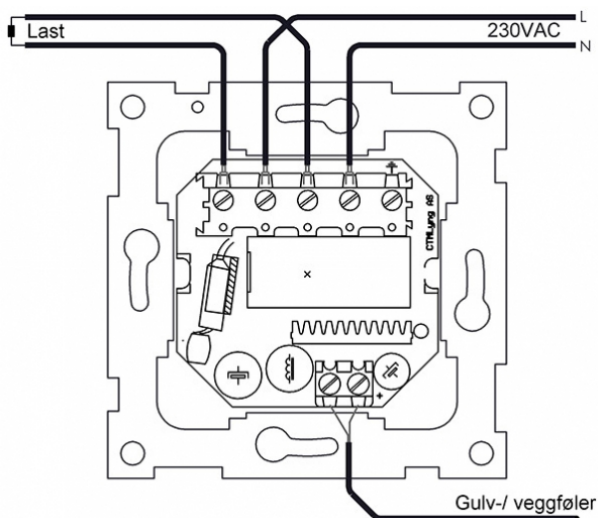

Koblings skjema

CTM Lyng AS, Verkstedveien 19, 7125 Vanvikan
Tlf: 74 85 55 10 Epost: mail@ctmlyng.no Internett: www.ctmlyng.no
Org.nr.: NO 936 285 244 MVA