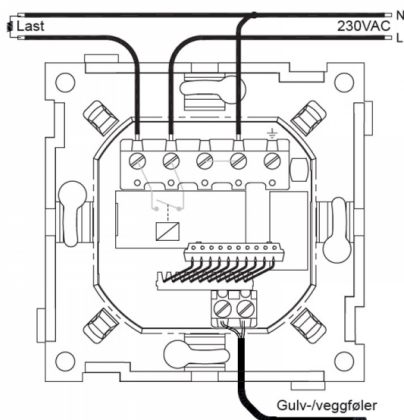

Koblingskjema

CTM Lyng AS, Verkstedveien 19, 7125 Vanvikan
Tlf: 74 85 55 10 Epost: mail@ctmlyng.no Internett: www.ctmlyng.no
Org.nr.: NO 936 285 244 MVA