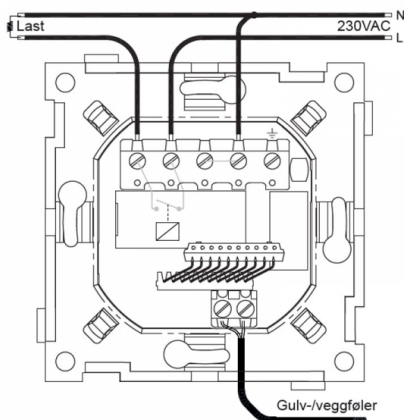

Koblingsskjema

CTM Lyng AS, Verkstedveien 19, 7125 Vanvikan
Tlf: 74 85 55 10 Epost: mail@ctmlyng.no Internett: www.ctmlyng.no
Org.nr.: NO 936 285 244 MVA