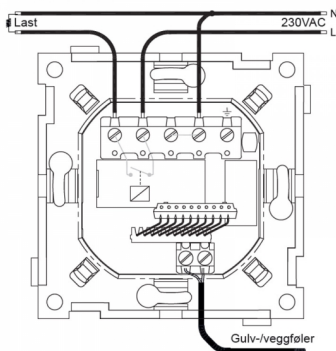

Koblingskjema

CTM Lyng AS, Verkstedveien 19, 7125 Vanvikan
Tlf: 74 85 55 10 Epost: mail@ctmlyng.no Internett: www.ctmlyng.no
Org.nr.: NO 936 285 244 MVA