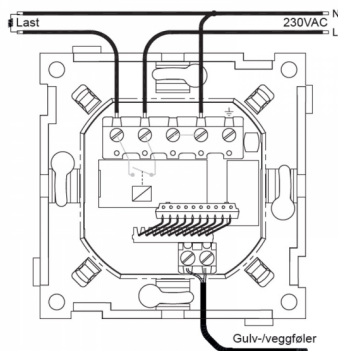

Koblingskjema

CTM Lyng AS, Verkstedveien 19, 7125 Vanvikan
Tlf: 74 85 55 10 Epost: mail@ctmlyng.no Internett: www.ctmlyng.no
Org.nr.: NO 936 285 244 MVA