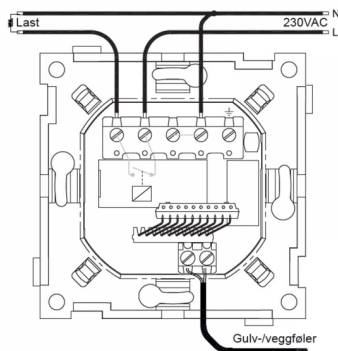

One-R kan kommunisere trådløst med hverandre, og kan styres i app med mTouch HUB. Den kan også styres med mTouch Sparebryter-panel for å sette Hjemme/Borte/Ute-modus.

Teknisk

Fysiske mål: Passer ELKO RS16 og Schneider Exxact

Spenning: 230 VAC +10/-20% Maks belastning: 3600VA Sikringsstr.: 16A

Temp. effekt: 5-40°C / 1-99% Frostsikring: Ved 10°C

Gangres.: Backup ca. 2 t.

RF: 868.100 MHz +5 dBm

IP-grad: 20

Koblingskjema

CTM Lyng AS, Verkstedveien 19, 7125 Vanvikan
Tlf: 74 85 55 10 Epost: mail@ctmlyng.no Internett: www.ctmlyng.no
Org.nr.: NO 936 285 244 MVA