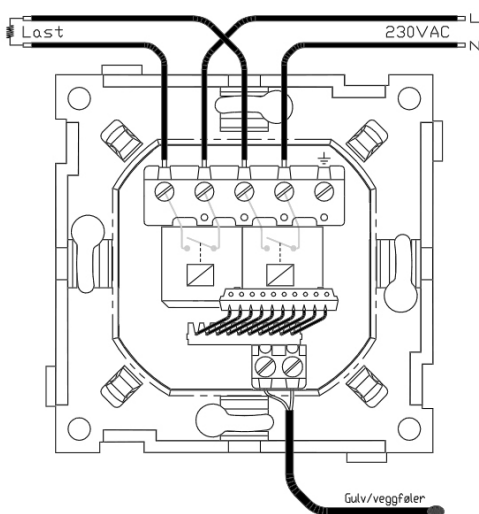

Koblingskjema

CTM Lyng AS, Verkstedveien 19, 7125 Vanvikan
Tlf: 74 85 55 10 Epost: mail@ctmlyng.no Internett: www.ctmlyng.no
Org.nr.: NO 936 285 244 MVA