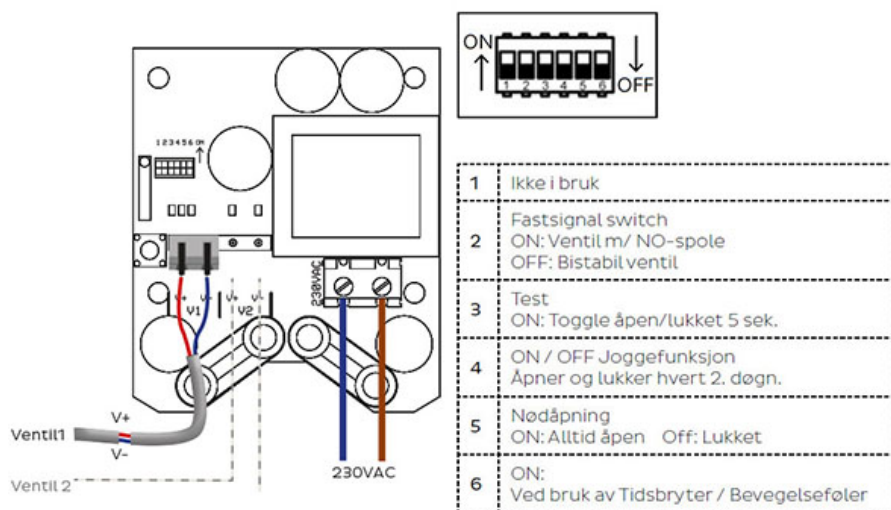

Produkt: ½ AX Maskinstopp ¾ tilk. Bevegelse

NRF nr.: 5648506

Beskrivelse

Komplett pakke for automatisk å slå av/på vanntilførsel til maskiner. Kan brukes til vaske-/oppvaskmaskin, kaffemaskin, kjøleskap med vanddispenser etc.

Ventilen kobles på vanninntaket til maskinen.

Innhold i pakken:

1 stk Nrf.nr. 5648516 / El.nr. 6251603 1/2" Magnetventil Lokal 3/4" tilkobling

1 stk Nrf.nr. 5648522 / El.nr. 6254372 Ventildriver

1 stk Nrf.nr. 5648531 / El.nr. 6251607 Bevegelsesføler trådløs

Teknisk

Se hver enkelt komponent

Koblingskjema

CTM Lyng AS, Verkstedveien 19, 7125 Vanvikan
Tlf: 74 85 55 10 Epost: mail@ctmlyng.no Internett: www.ctmlyng.no
Org.nr.: NO 936 285 244 MVA